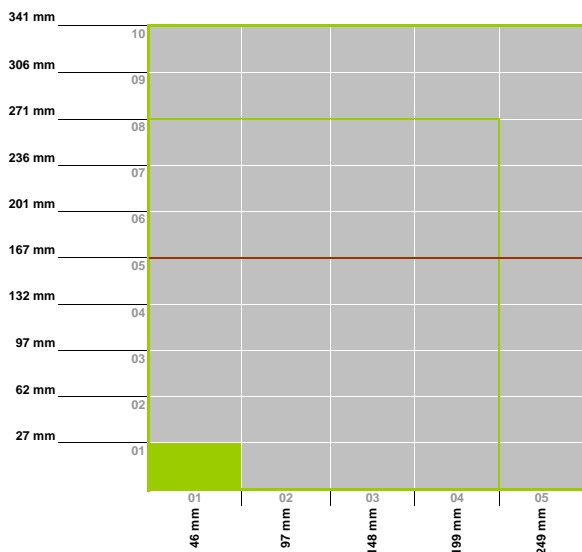

Sport Catalunya, corresponde a los ejemplares de la edición que se distribuye en Catalunya e Islas Baleares.

Sport Catalunya

Maqueta Modulada:

1. Recargos:
2. Composición: 20% más sobre precio tarifa.
   - Espacio fijo: 30% más sobre precio tarifa.
   - Patrocinios: Precio a convenir.
   - Espacios a color no tarifados: 30% más sobre precio tarifa.