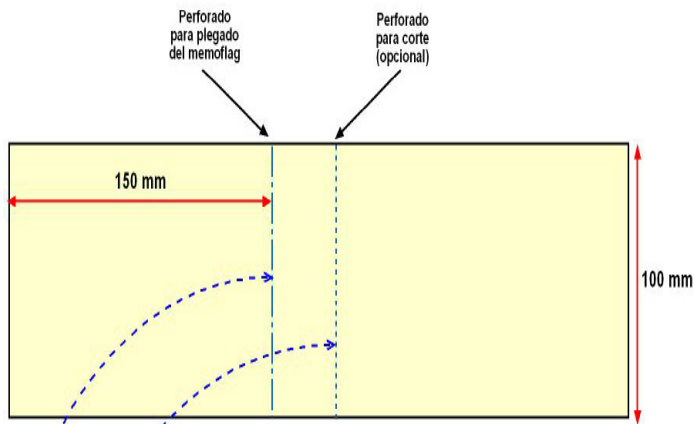

Memoflag

Formato y características: