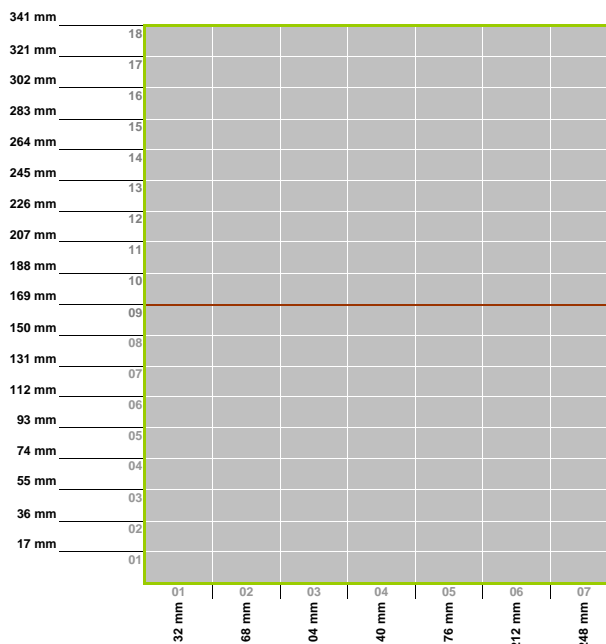

Maqueta Modulada:

BARÇA

	Laborables		Domingo, lunes y día después de partido		€
	b/n	color	b/n	color	
Primera página impar	6.446	8.422	7.557	10.197	€
Página Impar	5.372	7.018	6.298	8.497	€
Página Par	4.601	5.990	5.344	7.715	€
Doble página	10.536	13.807	12.271	17.612	€
Robapágina Impar	4.837	6.315	5.668	7.162	€
Robapágina Par	4.220	5.498	4.906	6.343	€
Media Página Impar	3.096	4.160	3.642	5.048	€
Media Página Par	2.642	3.593	3.301	4.370	€
Doble Media Pág	6.009	8.160	6.985	9.274	€
Faldón	1.394	1.892	1.644	2.144	€
Módulo	173	-	197	-	€

RESTO DE SECCIONES

	Laborables		Domingo, lunes y día después de partido		€
	b/n	color	b/n	color	
Página Impar	3.870	6.015	4.707	7.383	€
Página Par	3.346	5.156	4.063	6.584	€
Doble Página	7.756	11.834	9.684	15.171	€
Robapágina Impar	3.484	5.415	4.438	6.520	€
Robapágina Par	3.073	4.736	3.907	5.659	€
Media Página Impar	2.287	3.382	2.986	4.067	€
Media Página Par	2.148	2.960	2.642	3.536	€
Doble Media Pág	4.664	6.657	5.771	8.335	€
Faldón	965	1.398	1.276	1.562	€
Módulo	100	-	117	-	€
Portada	-	2.796	-	3.469	€
Faldón Portada (249 x 50 mm)	-	5.592	-	6.937	€
Faldón Contraportada	-	2.129	-	2.645	€
Oficiales	49	-	65	-	€

ESPECTÁCULOS

	Laborables		Domingo, lunes y día después de partido		€
	b/n	color	b/n	color	
PÁGINA	2.820	-	3.240	-	€
MEDIA PÁGINA	1.273	-	1.527	-	€
MÓDULO	91	-	108	-	€

ENCARTES

	toda la edición	ediciones parciales	€
Hasta 8 páginas	0,15	0,17	€
De 8 a 16 páginas	0,16	0,20	€
Más de 16 páginas	0,18	0,22	€

Los Encartes en Sport, constituyen una de las formas más eficaces para segmentar geográficamente en Catalunya.

CLASIFICADOS

	Lunes		Resto semana		€
	b/n	color	b/n	color	
LÍNEA	4,38	-	3,34	-	€
MÓDULO	28	-	25	-	€
MÓDULOS LINEAS FLUORESCENTE	-	32	-	30	€

SUPLEMENTOS

	b/n	color	€
PÁGINA IMPAR	3.867	6.012	€
PÁGINA PAR	3.412	5.256	€
ROBAPÁGINA PAR	3.072	5.411	€
MEDIA PÁGINA IMPAR	2.284	3.381	€
MEDIA PÁGINA PAR	2.147	2.957	€
FALDÓN (5 x 2 MÓD.)	965	1.397	€

Los Suplementos Sport, ofrecen una amplia y detallada información (artículos, entrevistas, reportajes, noticias) en torno a temas de gran interés para un sector en particular y los lectores en general.
CIERRE DE LA EDICIÓN// 20 días antes de la fecha de publicación.
ENTREGA DE MATERIALES// 7 días antes de la fecha de publicación.

FORMATOS Y CARACTERÍSTICAS:

- Tamaño máximo: 270 x 380 mm.
- Tamaño mínimo: 150 x 210 mm.
- Hoja suelta: Dentro de los formatos aceptados, gramaje mínimo de 120 grs./m2.
- Dípticos: gramaje de papel no inferior a 80 grs./m2.
- Cuatro o más páginas, gramaje mínimo de 50 grs./m2. Máximo consultar.
- Más de 16 páginas consultar formatos.