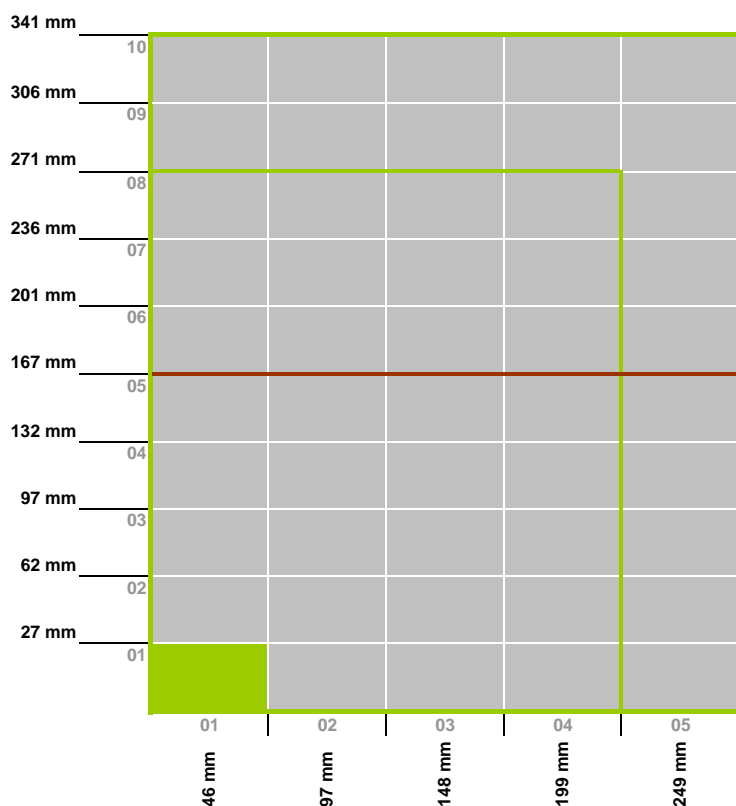

Sport Nacional

Maqueta Modulada: