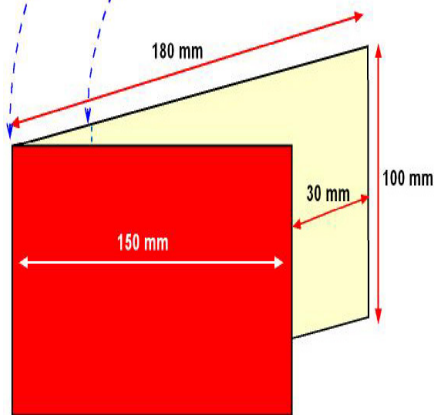

Memoflag

Formato y características: